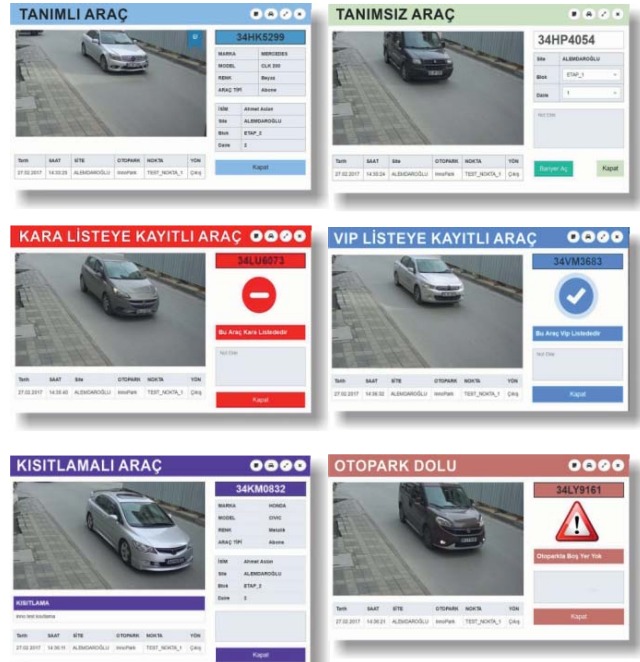

"Türkiye'nin Güvenlik Çözümü"

SPY
PTS

Kullanıcı Adı : demo , Şifre : demo

Kullanıcı Adı

Şifre

☐ Beni Hatırla

Giriş Yap

SPY PLAKA TANIMA SİSTEMİ

Web Tabanlı Merkezi Sistem

- Web tabanlı merkezi yönetim sistemi tüm web tarayıcıları ile uyumludur.
- Responsive tasarımı sayesinde tablet ve akıllı telefonlar ile kullanılabilir.
- Tek merkezden tüm noktalar izlenebilir.

PTS Sistemi Öne Çıkan Özellikler

- Web arayüze sahip olması – Çok noktadan kontrol (Web tabanlı yazılımı ile merkezi olarak izlenebilir ve yönetilebilir)
- Mobil responsive arayüz
- 30° açıyla bile düzgün okuma
- Türk plakalarında %99 başarı oranı
- I/O kart ile bariyer, kapı açma desteği
- LED ekran ile ziyaretçi bilgilendirme desteği
- Kara liste, beyaz liste yapabilme
- Bina ve otopark araç sınırlandırma desteği
- Günlük E-mail gönderme
- Excel veya PDF olarak rapor alabilme desteği
- I/O Kart Modeli: I/O 32 (3 Giriş-2 çıkış modüllü)
- Sesli ve Pop Up uyarıları

Tek Girişli Projeler

Birden Çok Giriş Çıkışı ve Otoparkı Olan Projeler

- Tek bariyerli sistemlerden onlarca otoparkı olan projelere kadar tüm ihtiyaçlara çözüm sunar.
- Her otopark için farklı yetkiler verilebilir, her daire için farklı otopark limitleri belirlenebilir.

I/O-32
3 Giriş - 2 Çıkış
$145'00
+KDV

1 Lisanslı Merkezi Yönetim Yazılımı	$750'00 +KDV
2 Lisanslı Merkezi Yönetim Yazılımı	$1.400'00 +KDV
4 Lisanslı Merkezi Yönetim Yazılımı	$2.800'00 +KDV