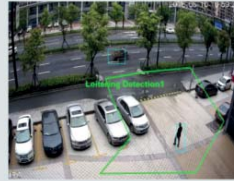

- 3 adet yüzü aynı anda algılama
- Anlık yüz fotoğrafı çekme
- Yerel arama ve oynatma
- Bulut depolama

Oyalanma Analizi

- Oyalanma analizinde belirlenen bölgeye biri girdiğinde daha önceden belirlenen süre sonunda şahıs hala oradaysa alarm senaryosu devreye girer.
- Kalabalık analizinde belirlenen bölgede normalden fazla kalabalık oluştuğunda alarm senaryosu devreye girer.